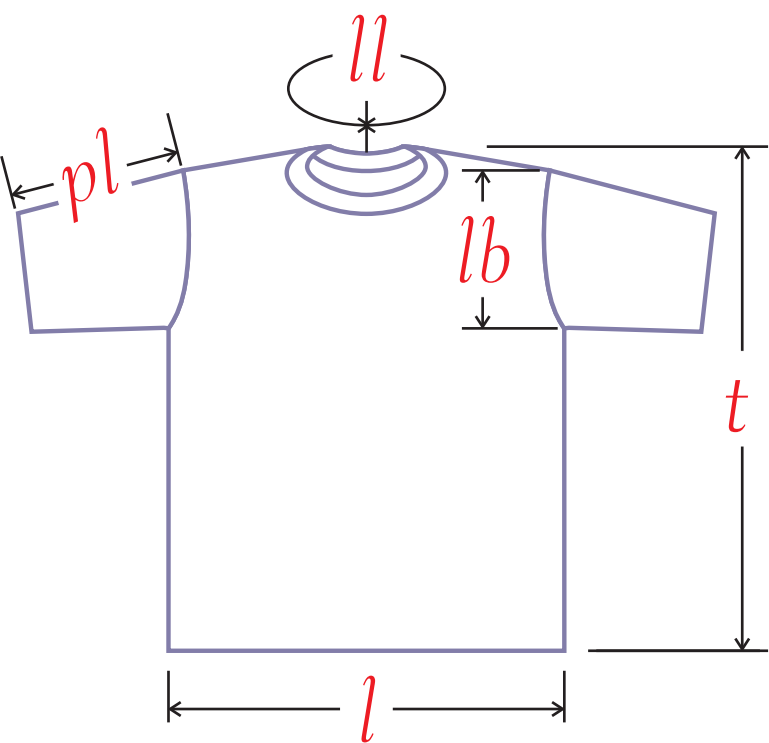

standarisasi UKURAN OBLONG

size	<i>t</i> tinggi badan (cm)	<i>l</i> lebar badan (cm)	<i>lb</i> lebar lengan (cm)	<i>pl</i> panjang lengan (cm)	<i>ll</i> lingkar leher (cm)	<i>jl</i> jarak label (cm)
ADIK BAYI	32	26	11	10	39	
ADIK IMUT	40	30	12	12	42	
ADIK KECIL	47	37	17	23	43	
ADIK	52	42	19	26	46	
KAKAK	58	46	21	33	50	

S	62	44	18	18	46	
M	64	46	20	20	48	
L	70	52	23	22	50	
ALL SIZE	71	54	24	23	52	
XL	74	59	25	24	54	
BIG SIZE / XXL	78	61	26	26	58	

STANDARISASI UKURAN OBLONG REGULER

STANDARISASI UKURAN OBLONG BOCAH