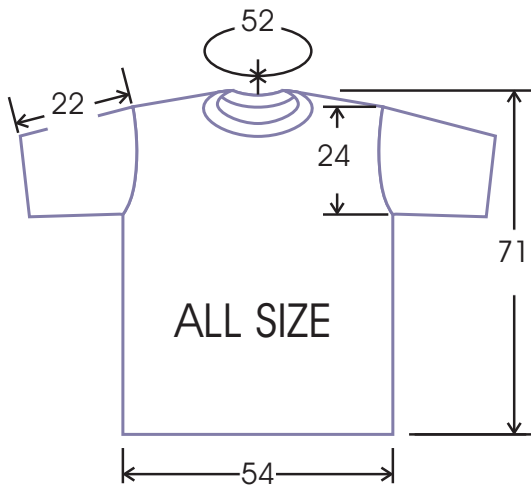

standarisasi UKURAN OBLONG

size	<i>t</i> tinggi badan (cm)	<i>l</i> lebar badan (cm)	<i>lb</i> lebar lengan (cm)	<i>pl</i> panjang lengan (cm)	<i>ll</i> lingkar leher (cm)	<i>jl</i> jarak label (cm)
ADIK BAYI	32	26	11	10	39	
ADIK IMUT	40	30	12	12	42	
ADIK KECIL	47	37	17	23	43	
ADIK	52	42	19	26	46	
KAKAK	58	46	21	33	50	

S	62	44	18	18	46	
M	64	46	20	20	48	
L	70	52	23	22	50	
ALL SIZE	71	54	24	23	52	
XL	74	59	25	24	54	
BIG SIZE / XXL	78	61	26	26	58	

STANDARISASI UKURAN OBLONG REGULER

STANDARISASI UKURAN OBLONG BOCAH