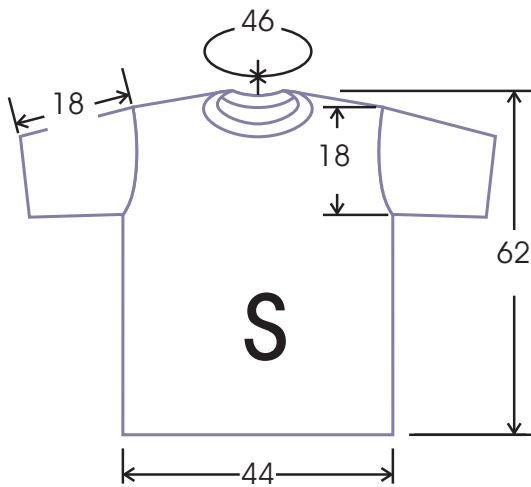

standarisasi UKURAN OBLONG

size	<i>t</i> tinggi badan (cm)	<i>l</i> lebar badan (cm)	<i>lb</i> lebar lengan (cm)	<i>pl</i> panjang lengan (cm)	<i>ll</i> lingkar leher (cm)	<i>jl</i> jarak label (cm)
ADIK BAYI	32	26	11	10	39	
ADIK IMUT	40	30	12	12	42	
ADIK KECIL	47	37	17	23	43	
ADIK	52	42	19	26	46	
KAKAK	58	46	21	33	50	

S	62	44	18	18	46	
M	64	46	20	20	48	
L	70	52	23	22	50	
ALL SIZE	71	54	24	23	52	
XL	74	59	25	24	54	
BIG SIZE / XXL	78	61	26	26	58	

STANDARISASI UKURAN OBLONG REGULER

STANDARISASI UKURAN OBLONG BOCAH