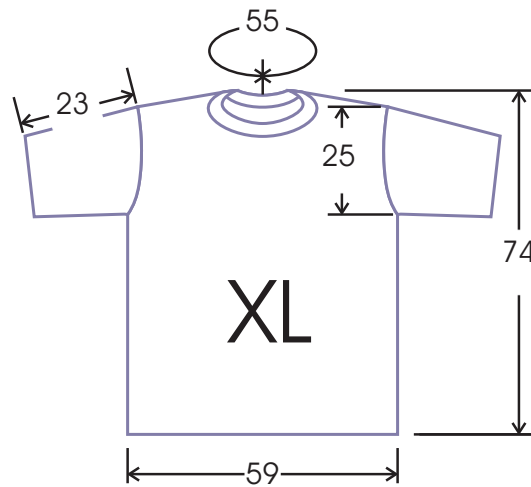

standarisasi UKURAN OBLONG

size	<i>t</i> tinggi badan (cm)	<i>l</i> lebar badan (cm)	<i>lb</i> lebar lengan (cm)	<i>pl</i> panjang lengan (cm)	<i>ll</i> lingkar leher (cm)	<i>jl</i> jarak label (cm)
ADIK BAYI	32	26	11	10	39	
ADIK IMUT	40	30	12	12	42	
ADIK KECIL	47	37	17	23	43	
ADIK	52	42	19	26	46	
KAKAK	58	46	21	33	50	

S	62	44	18	18	46	
M	64	46	20	20	48	
L	70	52	23	22	50	
ALL SIZE	71	54	24	23	52	
XL	74	59	25	24	54	
BIG SIZE / XXL	78	61	26	26	58	

STANDARISASI UKURAN OBLONG REGULER

STANDARISASI UKURAN OBLONG BOCAH