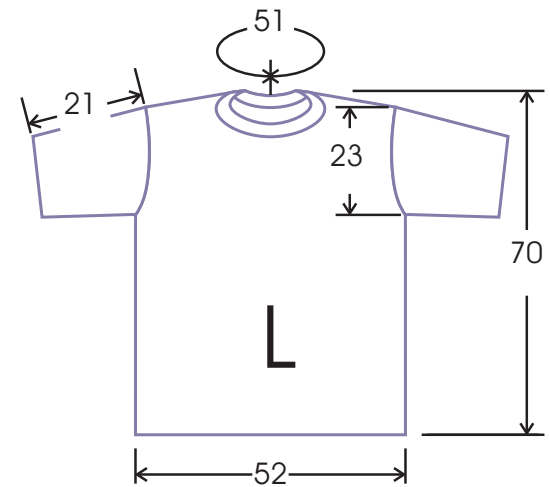

standarisasi UKURAN OBLONG

size	<i>t</i> tinggi badan (cm)	<i>l</i> lebar badan (cm)	<i>lb</i> lebar lengan (cm)	<i>pl</i> panjang lengan (cm)	<i>ll</i> lingkar leher (cm)	<i>jl</i> jarak label (cm)
ADIK BAYI	32	26	11	10	39	
ADIK IMUT	40	30	12	12	42	
ADIK KECIL	47	37	17	23	43	
ADIK	52	42	19	26	46	
KAKAK	58	46	21	33	50	

S	62	44	18	18	46	
M	64	46	20	20	48	
L	70	52	23	22	50	
ALL SIZE	71	54	24	23	52	
XL	74	59	25	24	54	
BIG SIZE / XXL	78	61	26	26	58	

STANDARISASI UKURAN OBLONG REGULER

STANDARISASI UKURAN OBLONG BOCAH