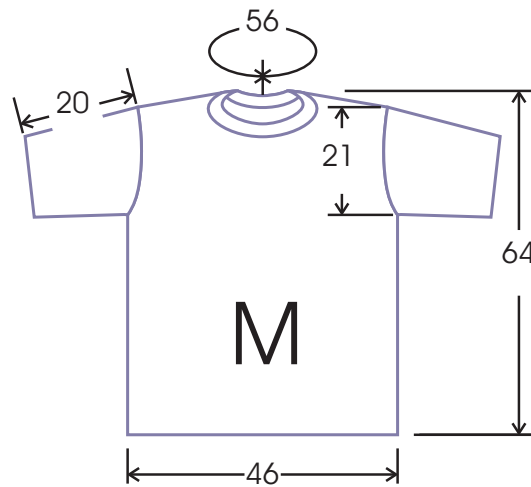

standarisasi UKURAN OBLONG

size	<i>t</i> tinggi badan (cm)	<i>l</i> lebar badan (cm)	<i>lb</i> lebar lengan (cm)	<i>pl</i> panjang lengan (cm)	<i>ll</i> lingkar leher (cm)	<i>jl</i> jarak label (cm)
ADIK BAYI	32	26	11	10	39	
ADIK IMUT	40	30	12	12	42	
ADIK KECIL	47	37	17	23	43	
ADIK	52	42	19	26	46	
KAKAK	58	46	21	33	50	

S	62	44	18	18	46	
M	64	46	20	20	48	
L	70	52	23	22	50	
ALL SIZE	71	54	24	23	52	
XL	74	59	25	24	54	
BIG SIZE / XXL	78	61	26	26	58	

STANDARISASI UKURAN OBLONG REGULER

STANDARISASI UKURAN OBLONG BOCAH