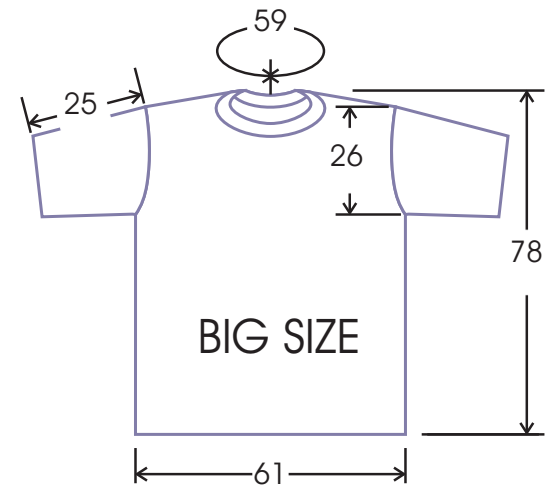

standarisasi UKURAN OBLONG

size	<i>t</i> tinggi badan (cm)	<i>l</i> lebar badan (cm)	<i>lb</i> lebar lengan (cm)	<i>pl</i> panjang lengan (cm)	<i>ll</i> lingkar leher (cm)	<i>jl</i> jarak label (cm)
ADIK BAYI	32	26	11	10	39	
ADIK IMUT	40	30	12	12	42	
ADIK KECIL	47	37	17	23	43	
ADIK	52	42	19	26	46	
KAKAK	58	46	21	33	50	

S	62	44	18	18	46	
M	64	46	20	20	48	
L	70	52	23	22	50	
ALL SIZE	71	54	24	23	52	
XL	74	59	25	24	54	
BIG SIZE / XXL	78	61	26	26	58	

STANDARISASI UKURAN OBLONG REGULER

STANDARISASI UKURAN OBLONG BOCAH